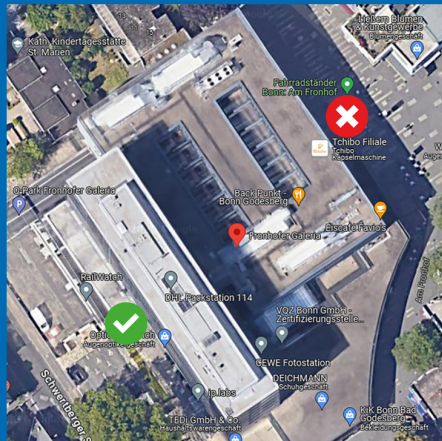

Hinweis: Der Eingang zur QS-Geschäftsstelle befindet sich auf der Rückseite der Fronhofer Galerie (s. Karte).

Vorderseite der Fronhofer Galerie aus Richtung Bahnhof bzw. Fußgängerzone.

Neue QS-Geschäftsstelle ab April 2023

ANFAHRTSWEGE

Adresse:

Schwertberger Straße 14
53177 Bonn – Bad Godesberg

[Routenplaner google Maps >](#)

Parkmöglichkeiten:

Die QS-Geschäftsstelle befindet sich in der 3. Etage der Fronhofer Galeria. Im Gebäude gibt es ein „Q-Park“ Parkhaus. Die Einfahrt ist in der Schwertberger Straße, die Sie von der Burgstraße oder der Brunnenallee aus erreichen. Rechts der Einfahrt befindet sich der Eingang zum Gebäude, in dem ein Fahrstuhl zur Verfügung steht.

[Q-Park Fronhofer Galeria >](#)

Sie reisen mit öffentlichen Verkehrsmitteln an?

Die Buslinien 615 (Ev. Krankenhaus), 637 (Marienhorster Steinweg), 855 (Meckenheim) halten direkt vor dem Haus (Haltestelle Brunnenallee).

Alternativ können auch die U-Bahn-Linien 16, 63, 67 bis zum Bahnhof Bad Godesberg (Fußweg durch die Fußgängerzone, Ausgang Alte Bahnhofstraße) bzw. bis zur Haltestelle Bad Godesberg Stadthalle genutzt werden.